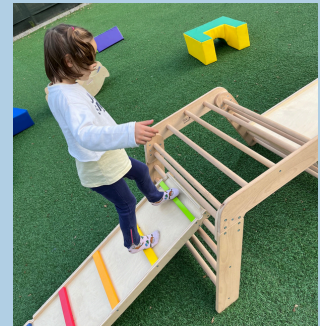

MATERIAL PSICOMOTRICIDAD

EDAD RECOMENDADA: menores de 8 años

PRECIO: consultar (según material)