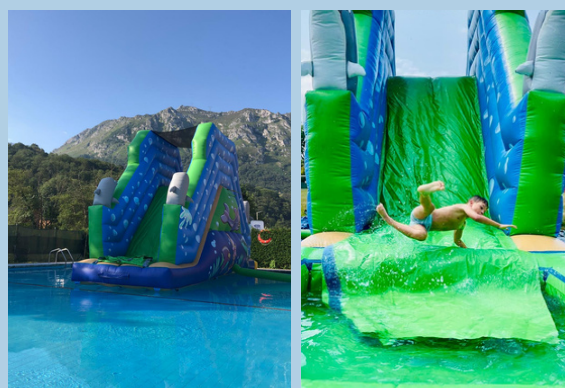

TOBOGÁN DELFINES

EDAD RECOMENDADA: MAYORES DE 7 AÑOS

NÚMERO MÁXIMO DE USUARIOS: 2

MEDIDAS: 13l. x 4,5an. x 5al.

PRECIO: **320€** sin IVA/ sin monitor