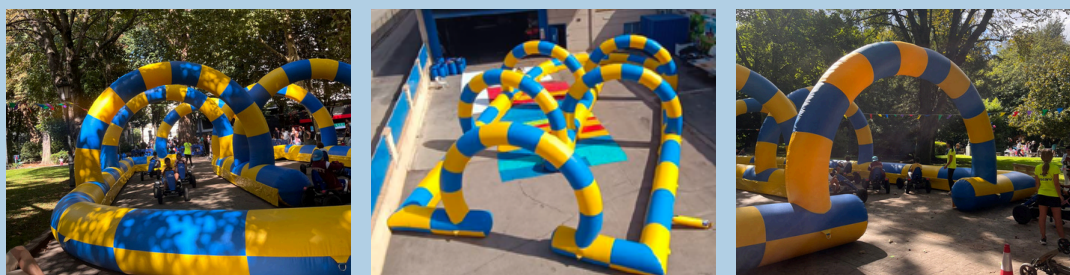

OTROS

CIRCUITO KARTS

MEDIDAS: 20l. x 9an. x 4,5al.

PRECIO: A PARTIR DE 400€* sin IVA/ sin monitor

*Consultar nº karts